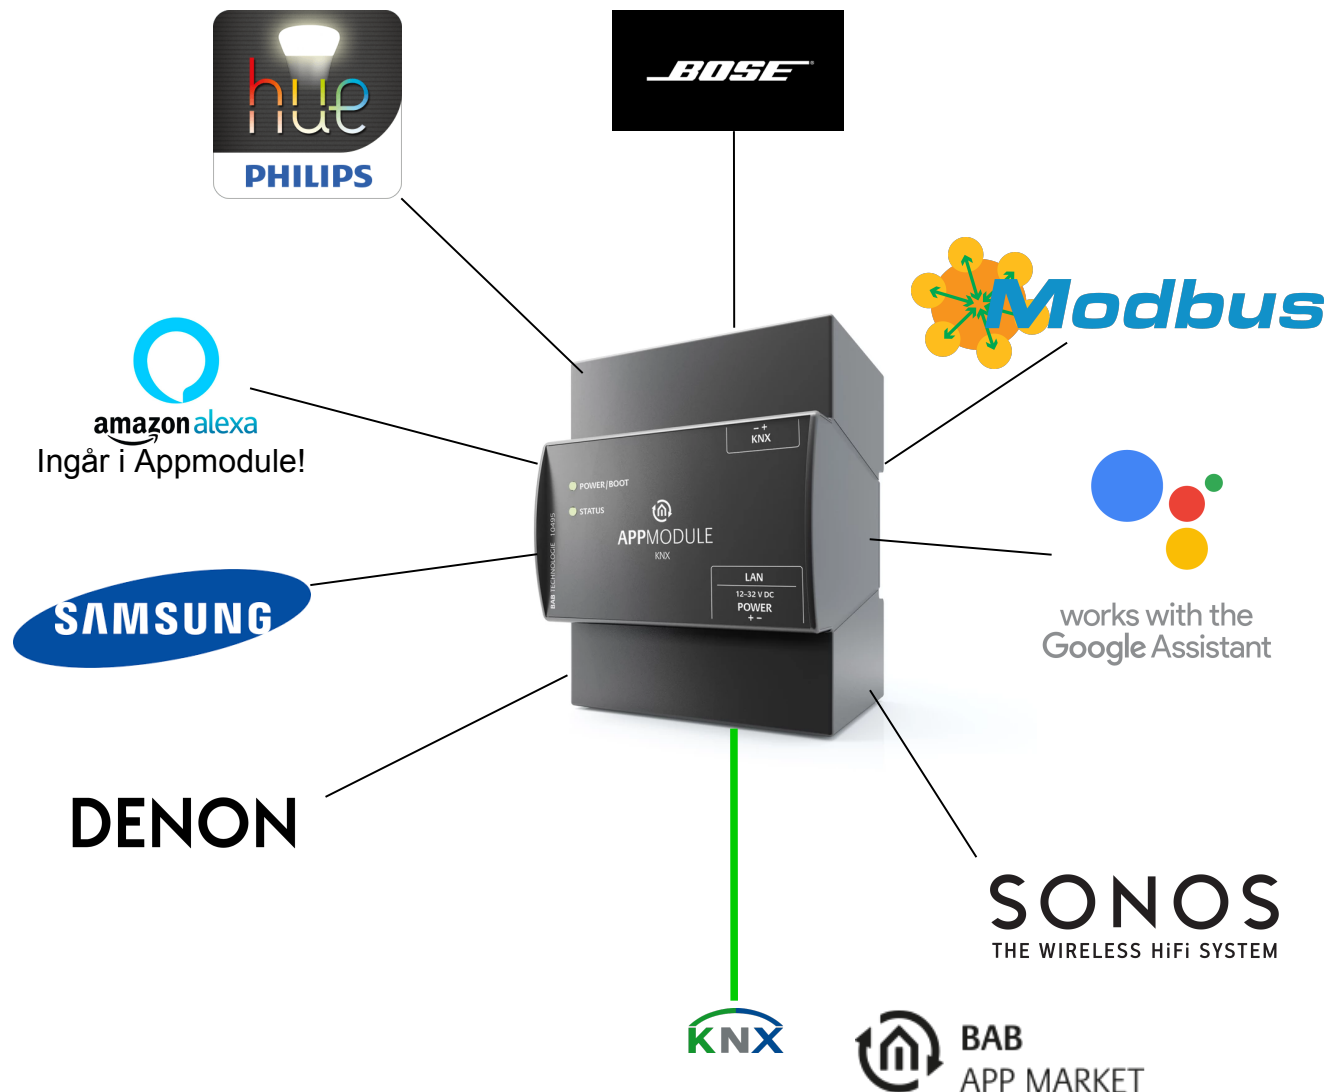

### BabTec Appmodule

#### Omöjligt?

**Nej – det är ett ord du kan glömma med denna fantastiska IoT-produkt, Appmodule från Bab Technologie!**

Med den här modulen så knyter du ihop olika världar! KNX till Amazon Alexa, Google Assistant, Samsung TV, Panasonic, SONOS, Denon och Bose ljudsystem, Modbus m m!  
Amazon Alexa är dessutom förinstallerad i Appmodule vid leverans till dig!

#### Gör följande enkla steg:

1. Köpt BabTec Appmodule från oss.
2. Besök BAB APP MARKET ([bab-appmarket.de](http://bab-appmarket.de)) där du köper färdiga drivrutiner på , som du sedan installerar i din Appmodule. Enkelt och smidigt!

Som om detta inte skulle vara nog - Appmodule fungerar även som IP-router, vilket innebär att den kan användas som linje- eller områdeskopplare och även programmeringsgränssnitt i lokalt nätverk eller över internet!