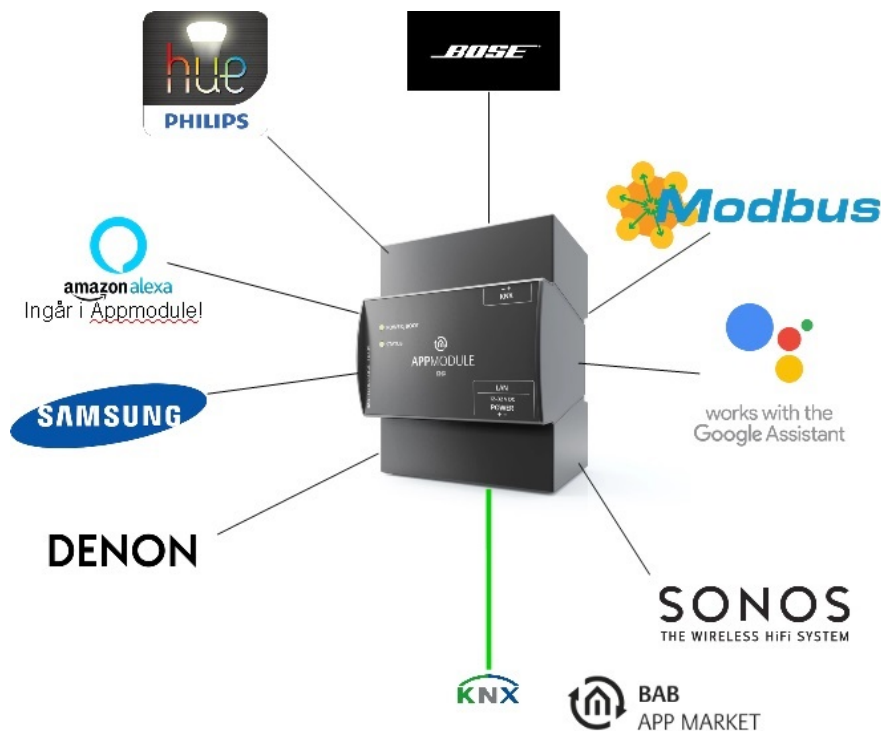

**Vi har IoT-lösningarna för dina projekt!
Bab Technologies KNX Appmodule blir navet för mängder av system och lösningar!**

Bab Technologies Appmodule Art.nr 10495

Med den här modulen så knyter du ihop olika världar! KNX till Amazon Alexa, Google Assistant, Samsung TV, Panasonic, SONOS, Denon och Bose ljudsystem, Modbus m m!

Amazon Alexa är dessutom förinstallerad i Appmodule vid leverans till dig!

Zennio

BAB TECHNOLOGIE

WEINZIERL

INSTA iKNiX

KNX

Kontakta oss

Walltin Building Control AB
Mail: info@walltin.se Telefon:040-365070 www.walltin.se

system by
walltin